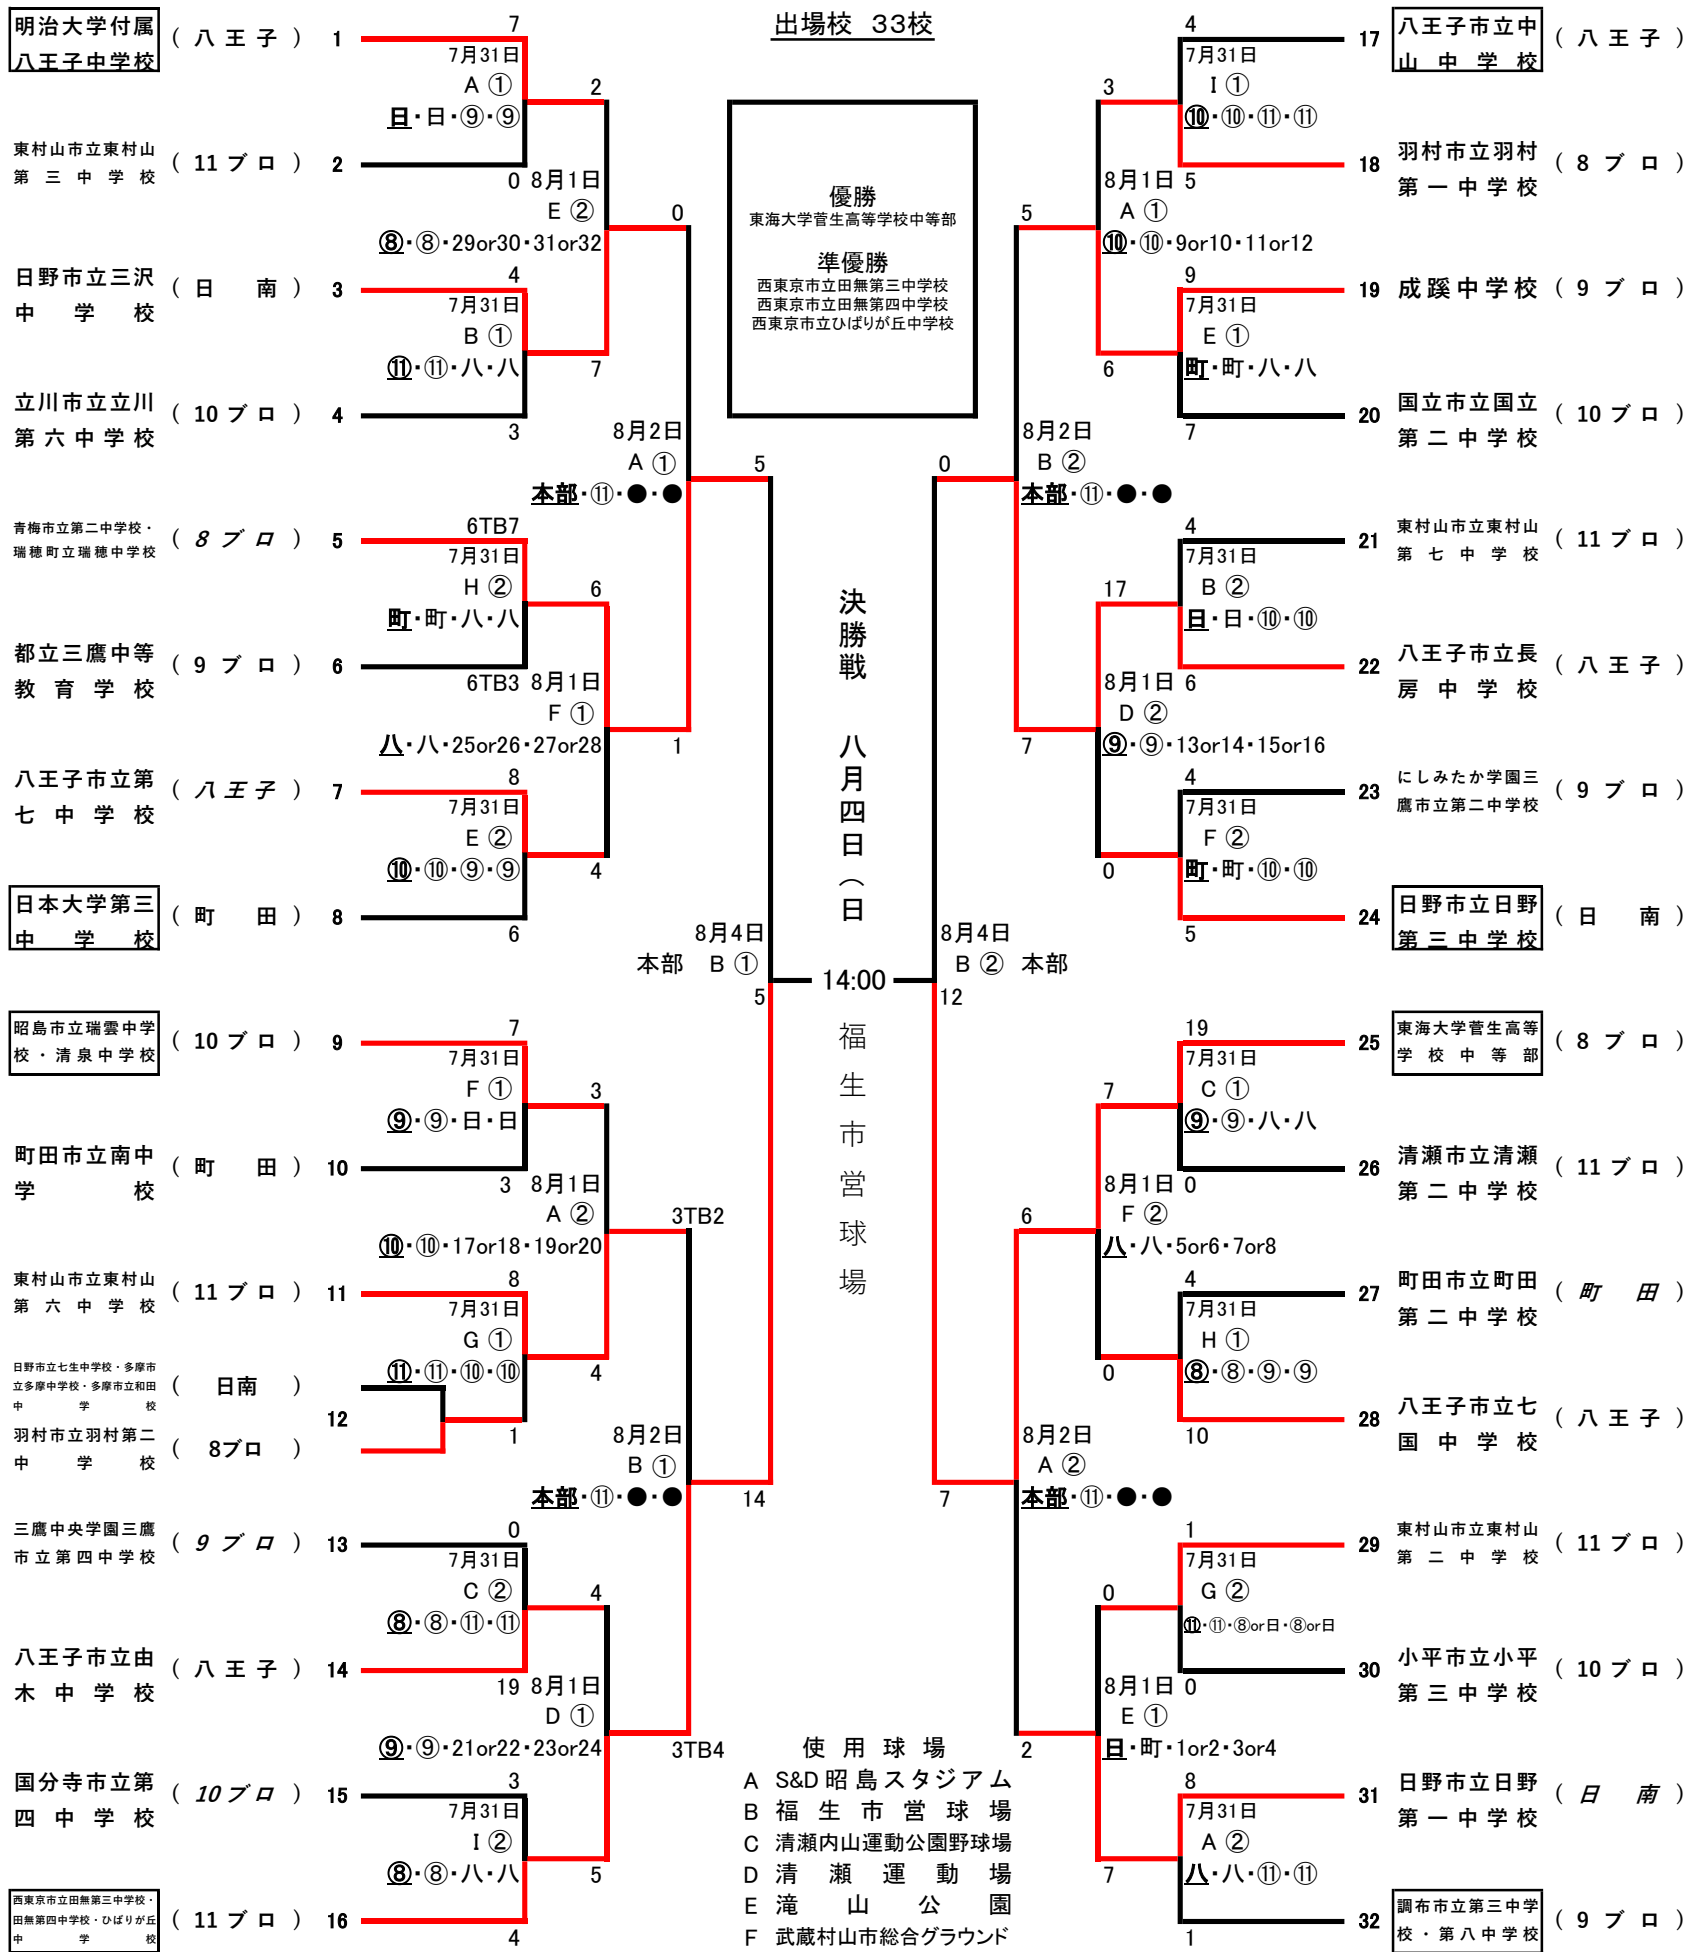

# 第75回 多摩地区中学校野球大会組み合わせ

| 試合時間            |          | 準決勝・決勝   |
|-----------------|----------|----------|
| ① 9:00~         | ② 11:30~ | ① 9:00~  |
| (会場A・B) ① 9:30~ | ② 12:00~ | ② 11:00~ |
| (会場D) ① 10:00~  | ② 12:30~ | ③ 14:00~ |

**【審判について】**  
 1回戦: 相互審判 **太字下線**が球審担当  
 2回戦: 相互+派遣審判 **太字下線**が球審担当  
 3回戦: 本部(球審)+開催地区+負け審  
 表記 八=八王子 町=町田 日=日南  
 ○囲み数字=ブロック(⑪=11ブロック)  
 数字=抽選番号(1=明大八王子)  
 ●=負け審判

- 使用球場
- A S&D昭島スタジアム
  - B 福生市営球場
  - C 清瀬内山運動公園野球場
  - D 清瀬運動場
  - E 滝山公園
  - F 武蔵村山市総合グラウンド
  - G 大南公園
  - H 上仲原公園
  - I 瑞穂町営グラウンド
  - J 東村山第一中学校
  - K 東村山第七中学校
  - L 東大和・第三中学校
  - M 武蔵村山・第一中学校