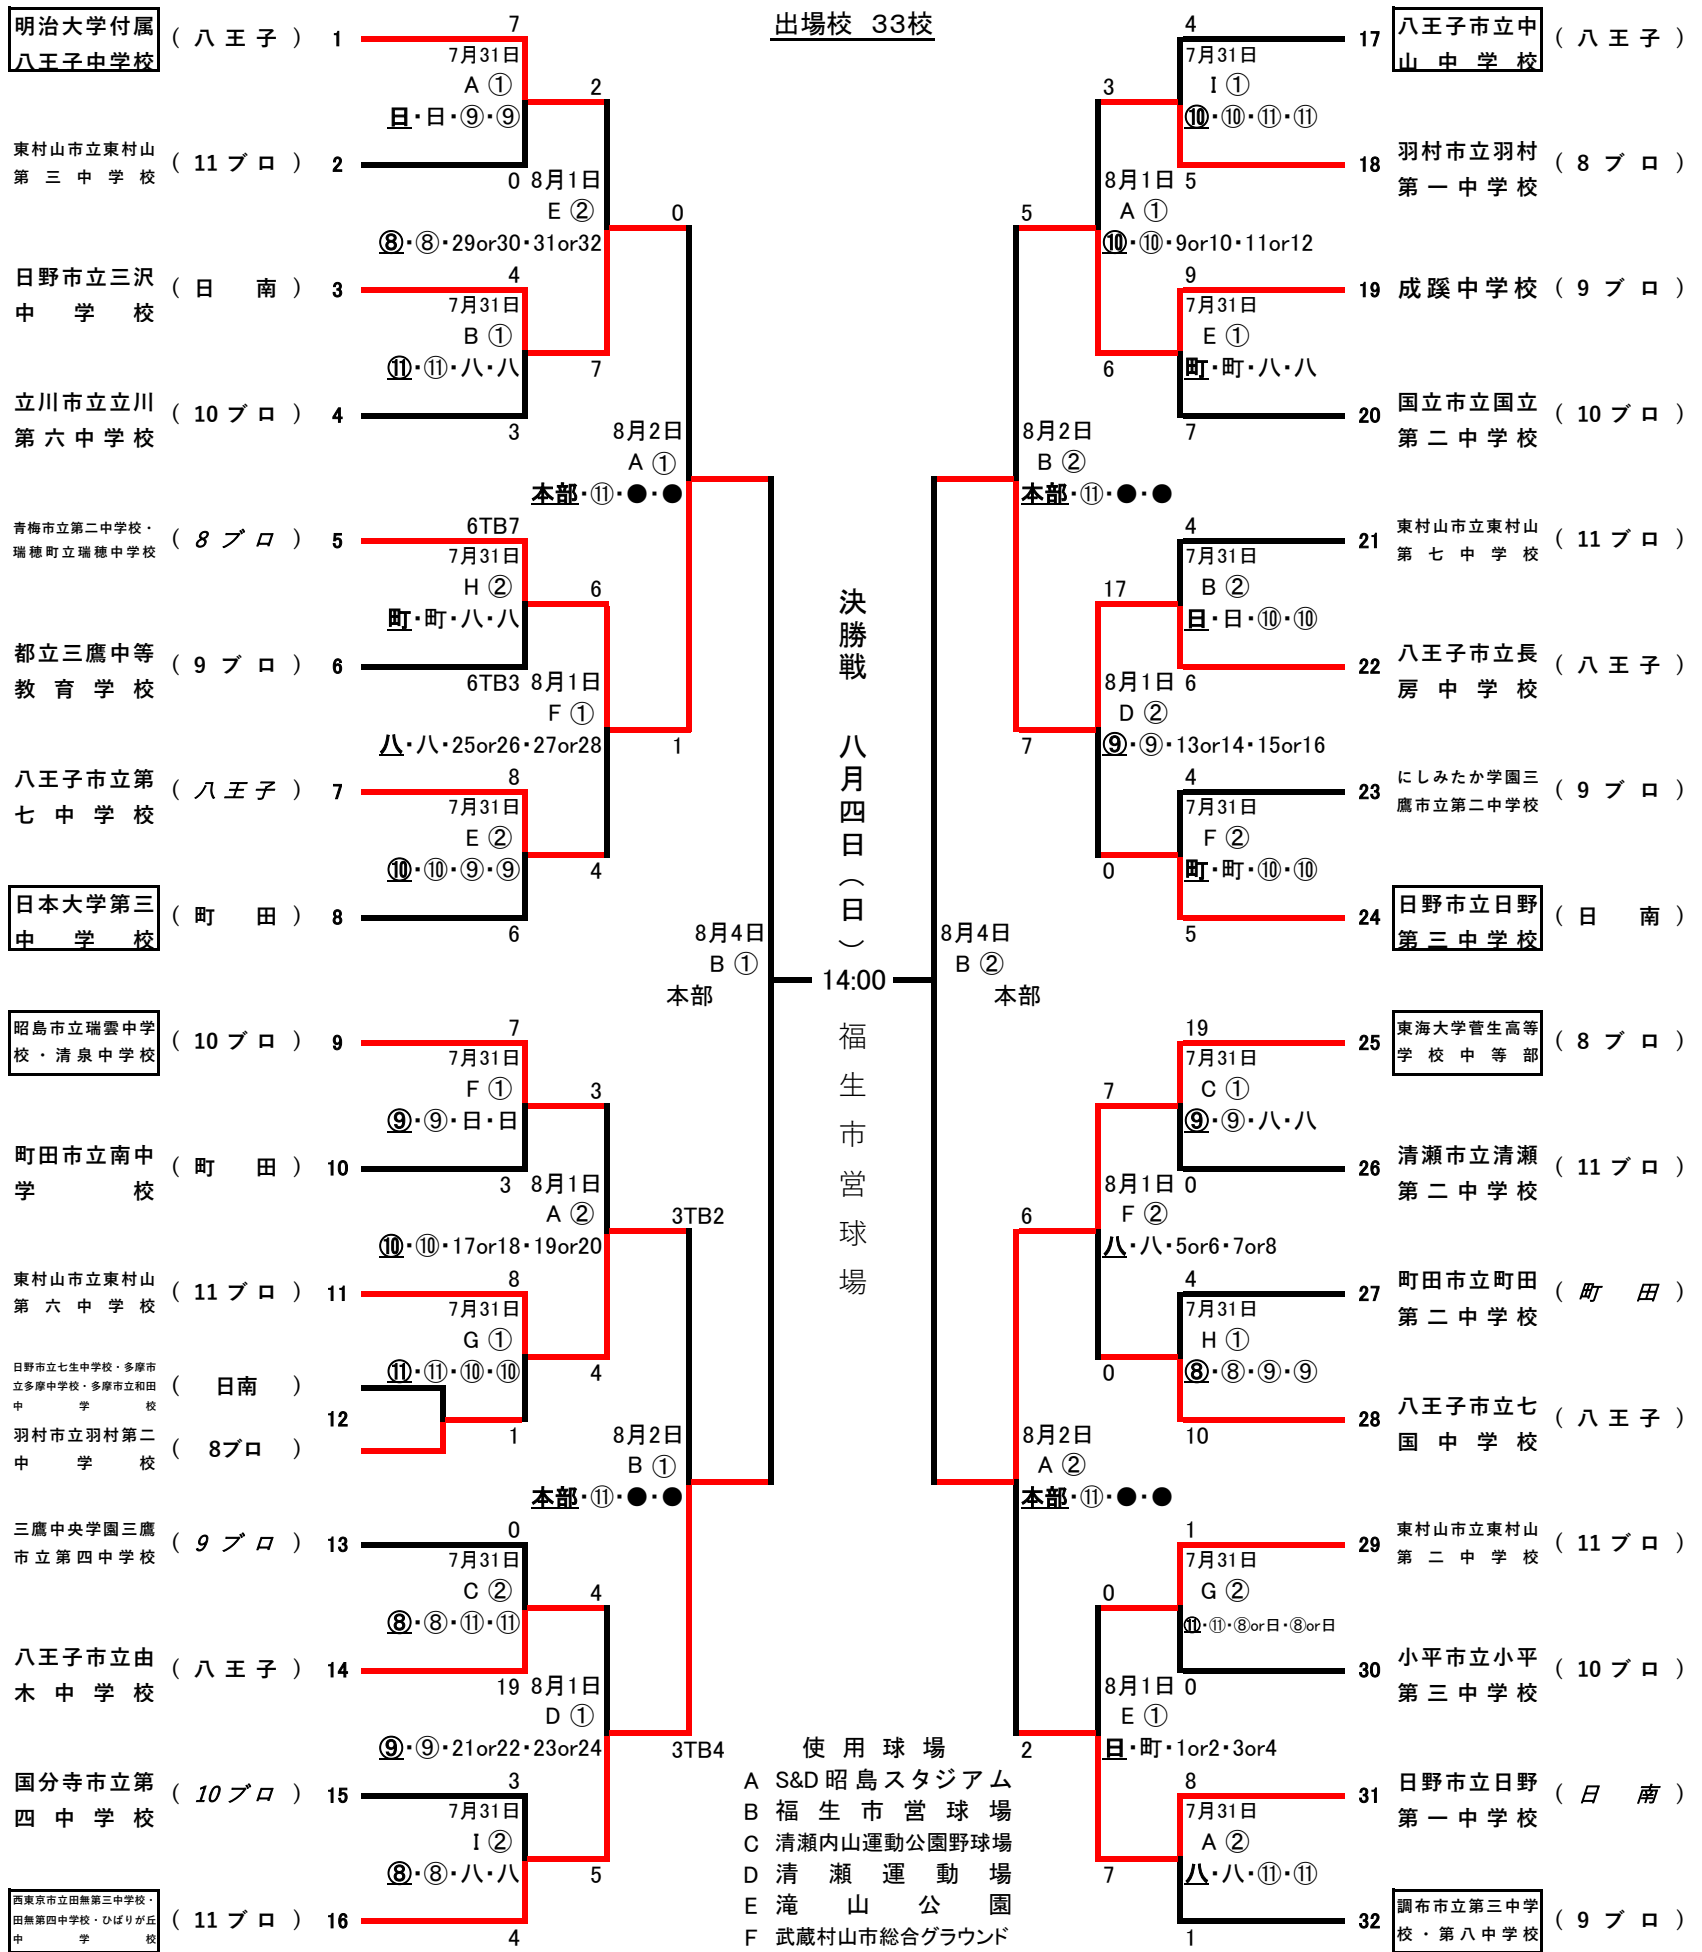

第75回 多摩地区中学校野球大会組み合わせ

試合時間		準決勝・決勝
① 9:00~	② 11:30~	① 9:00~
(会場A・B) ① 9:30~	② 12:00~	② 11:00~
(会場D) ① 10:00~	② 12:30~	③ 14:00~

【審判について】
 1回戦:相互審判 **太字下線**が球審担当
 2回戦:相互+派遣審判 **太字下線**が球審担当
 3回戦:本部(球審)+開催地区+負け審
 表記 八=八王子 町=町田 日=日南
 ○囲み数字=ブロック(⑪=11ブロック)
 数字=抽選番号(1=明大八王子)
 ●=負け審判

地区	校数
町田	3
日南	4
八王子	6
8プロ	4
9プロ	5
10プロ	5
11プロ	6
合計	33