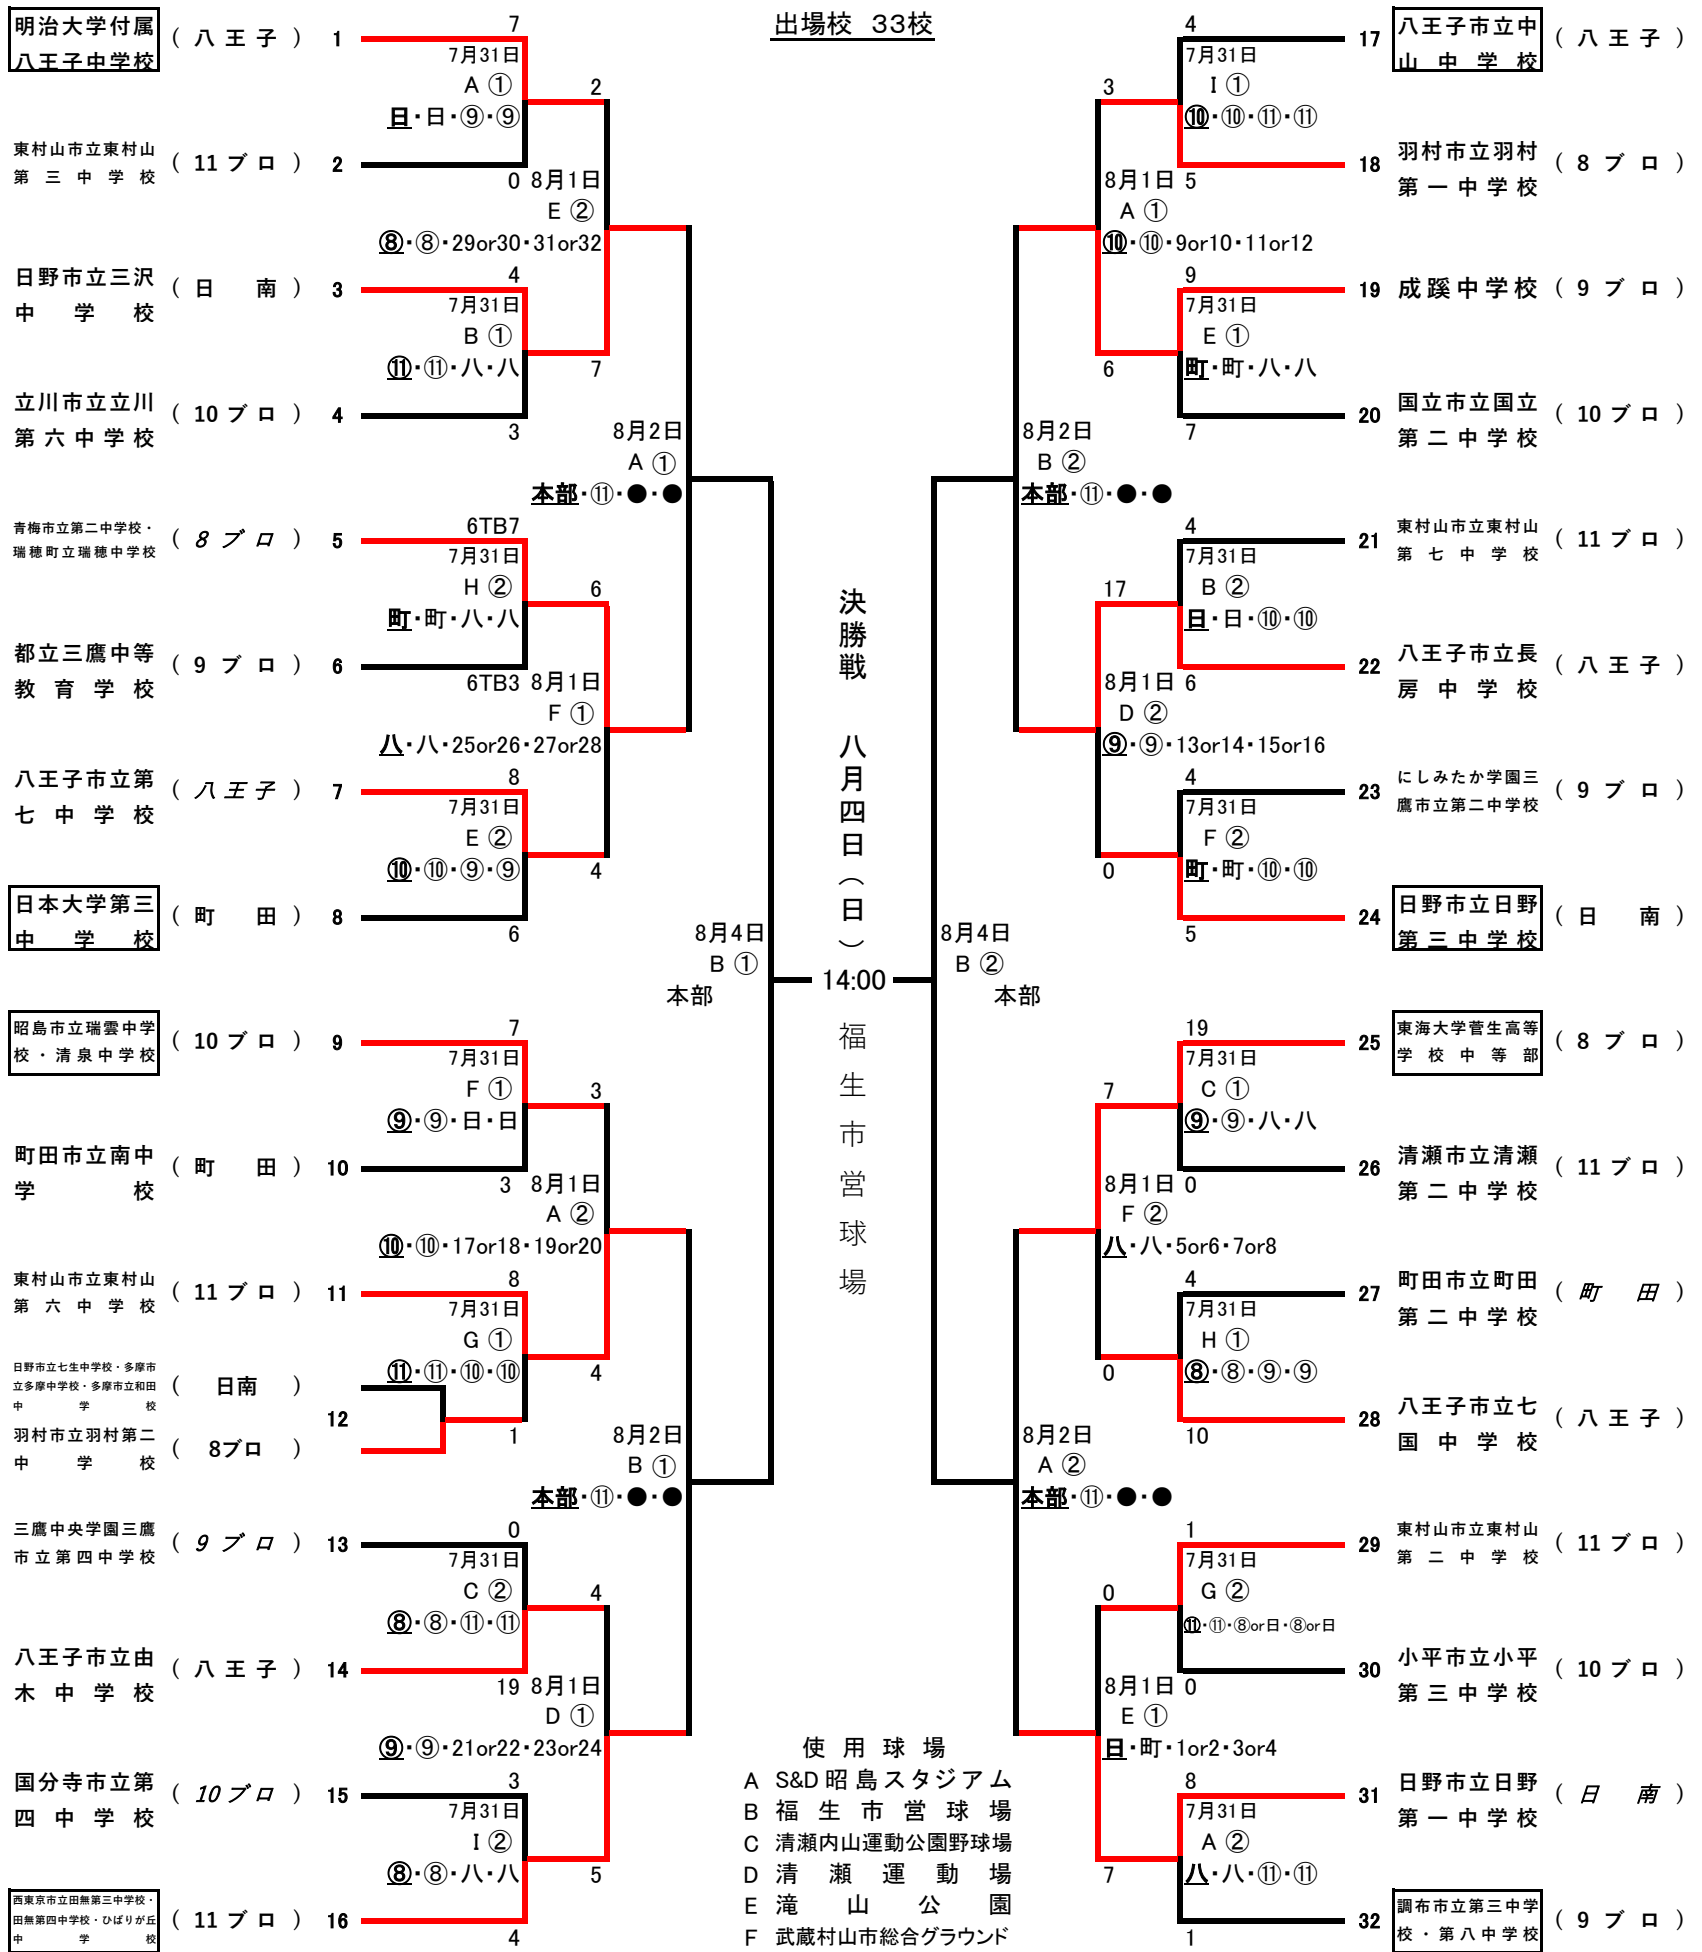

第75回 多摩地区中学校野球大会組み合わせ

試合時間		準決勝・決勝
① 9:00~	② 11:30~	① 9:30~
(会場A・B) ① 9:30~	② 12:00~	② 12:00~
(会場D) ① 10:00~	② 12:30~	③ 14:30~

【審判について】
 1回戦:相互審判 **太字下線**が球審担当
 2回戦:相互+派遣審判 **太字下線**が球審担当
 3回戦:本部(球審)+開催地区+負け審
 表記 八=八王子 町=町田 日=日南
 ○囲み数字=ブロック(⑪=11ブロック)
 数字=抽選番号(1=明大八王子)
 ●=負け審判

地区	校数
町田	3
日南	4
八王子	6
8プロ	4
9プロ	5
10プロ	5
11プロ	6
合計	33