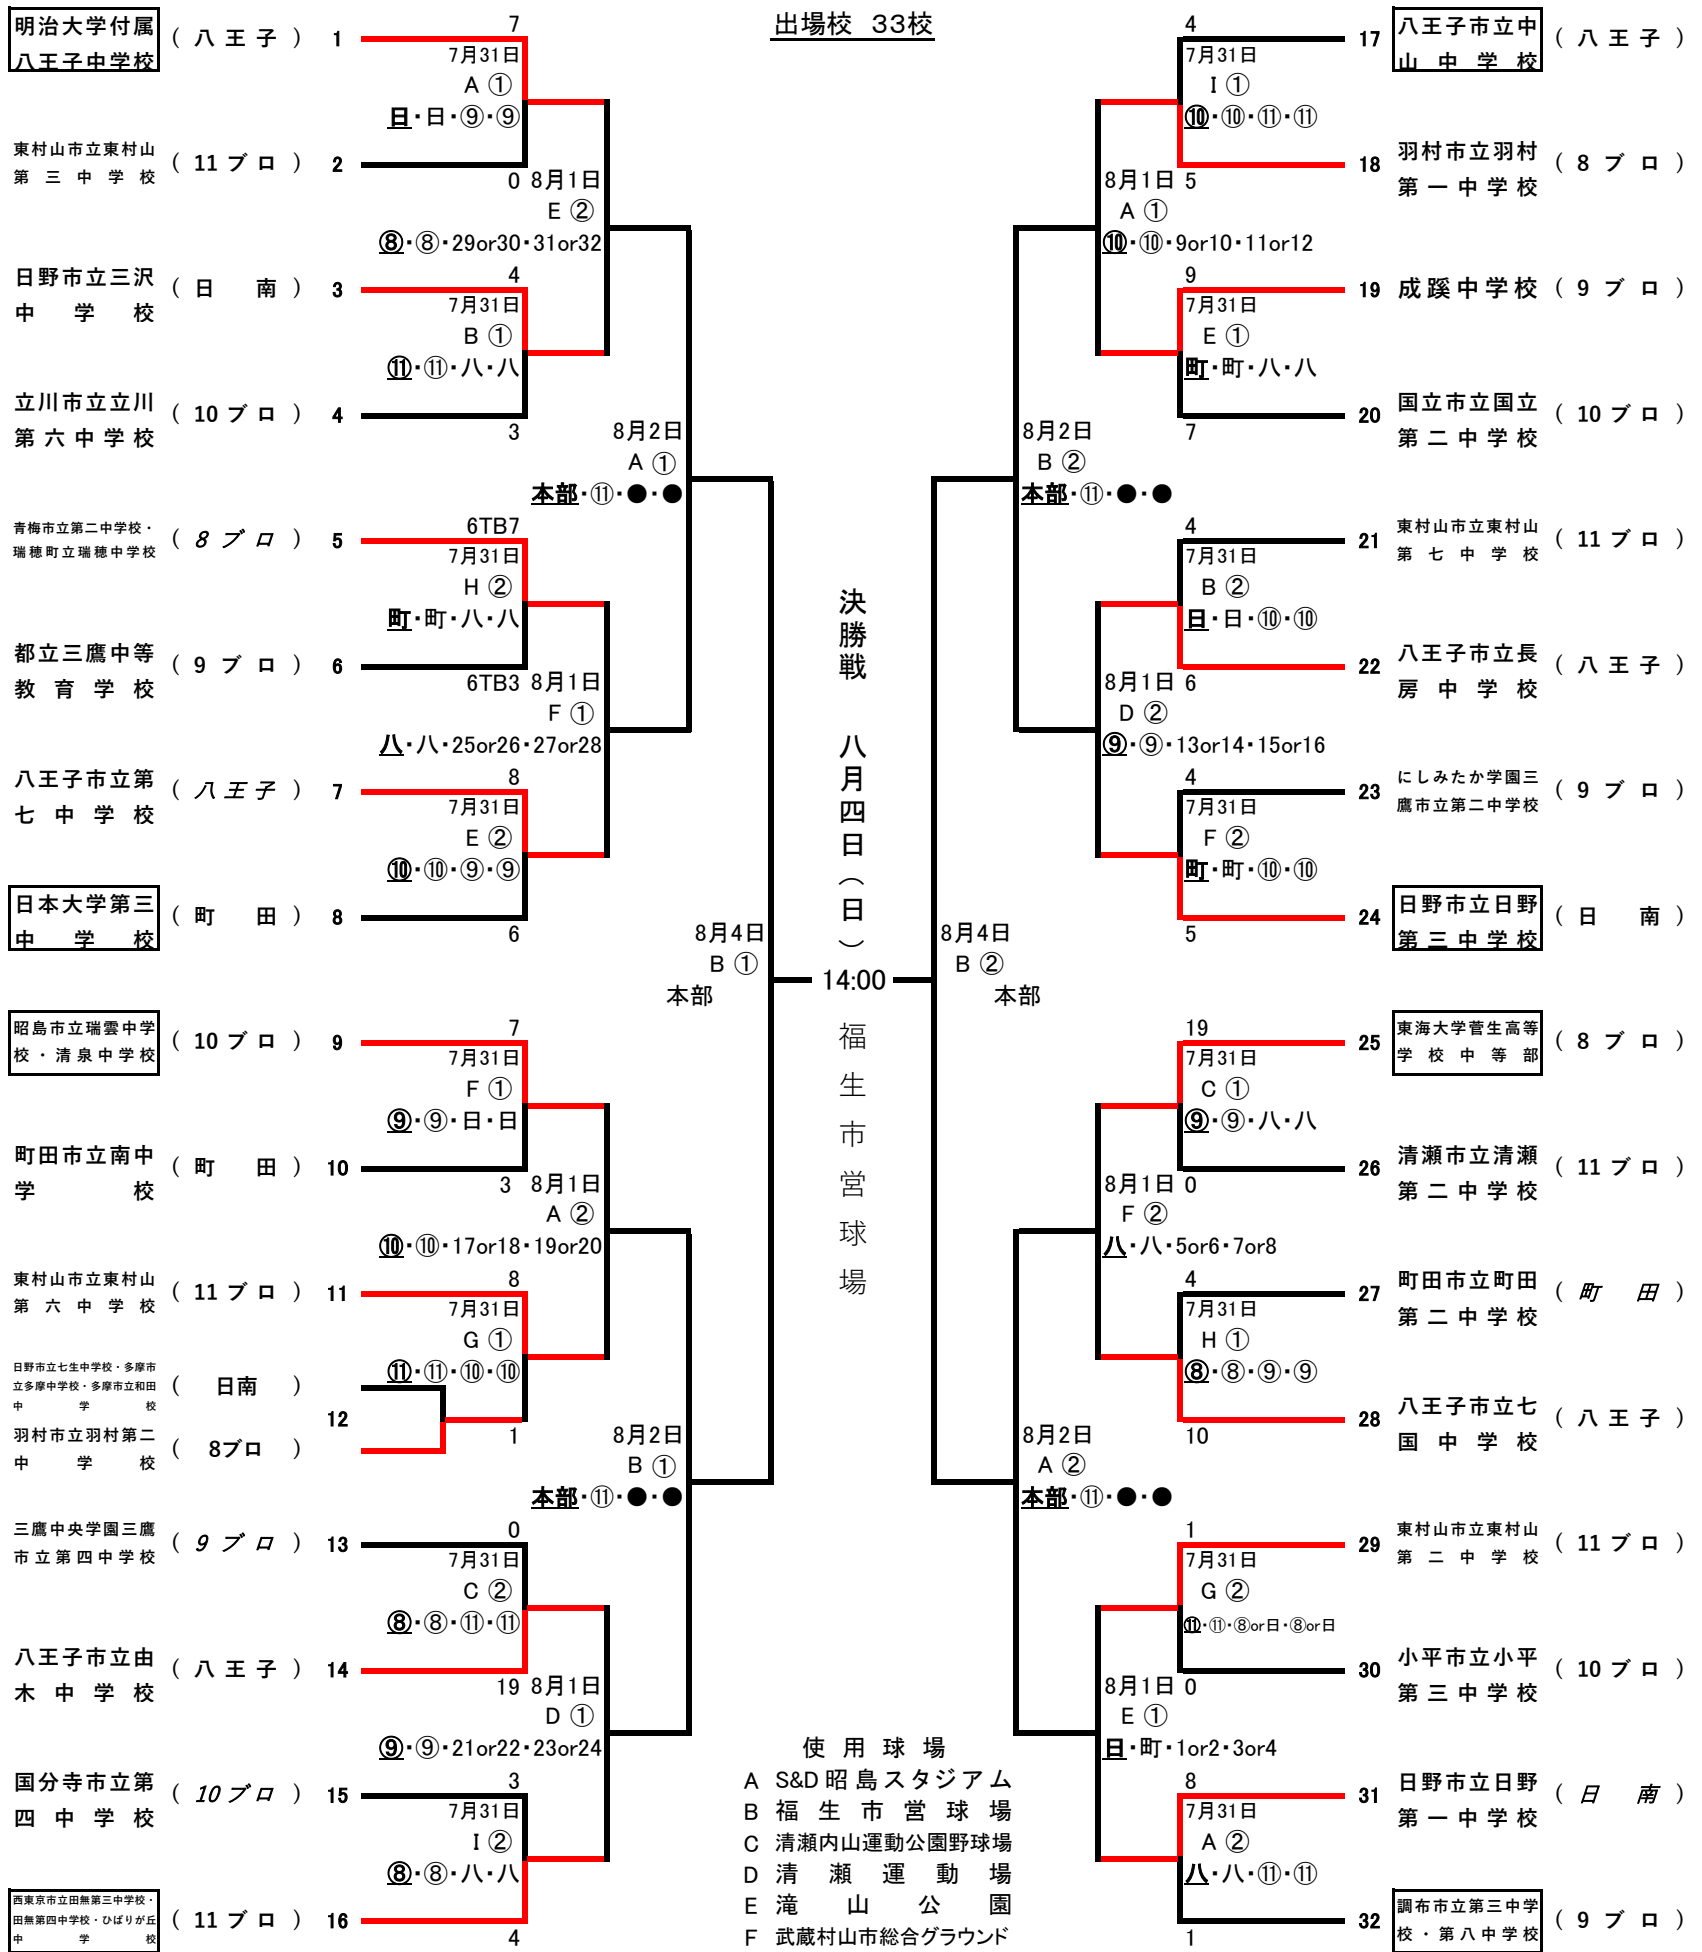

# 第75回 多摩地区中学校野球大会組み合わせ

試合時間		準決勝・決勝
① 9:00~	② 11:30~	① 9:30~
(会場A・B) ① 9:30~	② 12:00~	② 12:00~
(会場D) ① 10:00~	② 12:30~	③ 14:30~

【審判について】  
 1回戦:相互審判 **太字下線**が球審担当  
 2回戦:相互+派遣審判 **太字下線**が球審担当  
 3回戦:本部(球審)+開催地区+負け審  
 表記 八=八王子 町=町田 日=日南  
 ○囲み数字=ブロック(⑪=11ブロック)  
 数字=抽選番号(1=明大八王子)  
 ●=負け審判

地区	校数
町田	3
日南	4
八王子	6
8ブロック	4
9ブロック	5
10ブロック	5
11ブロック	6
合計	33