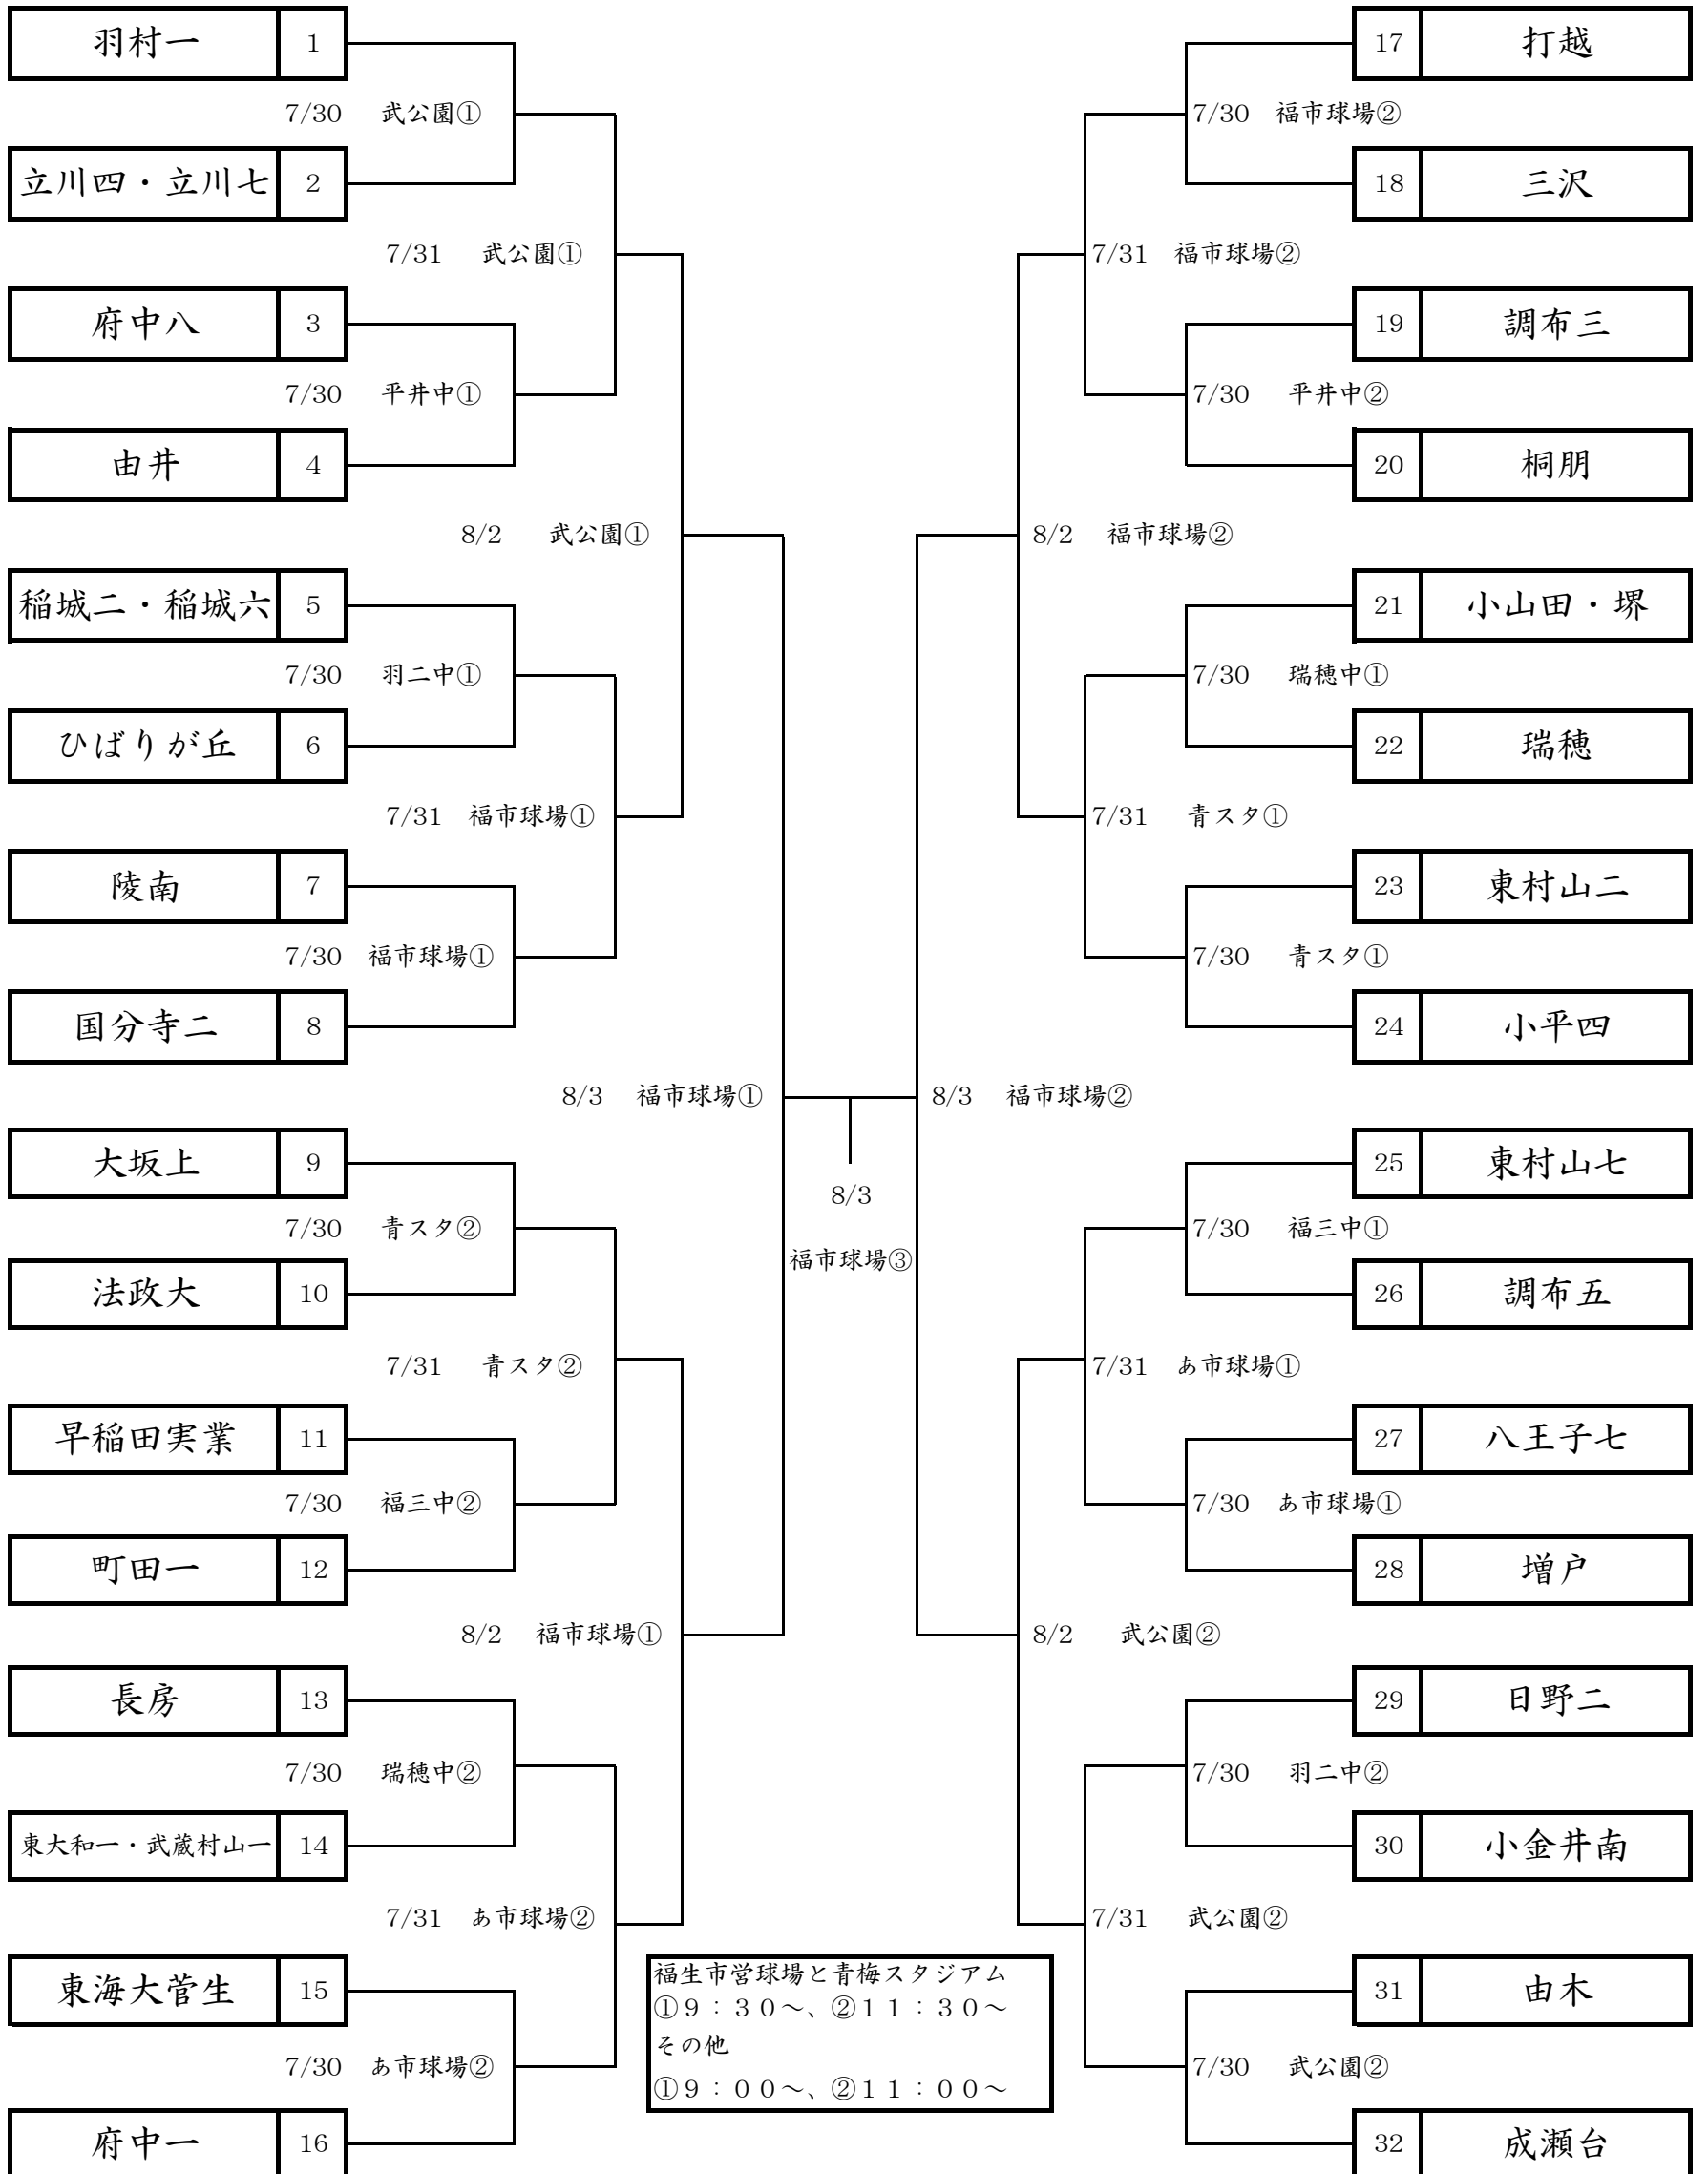

# 第72回 多摩地区中学校野球大会

期間 7/30 (金) ~ 8/5 (木) (予備日 8/1、8/4、8/5)

福市球場→福生市民球場、あ市球場→あきる野市民球場、青スタ→青梅スタジアム  
 武公園→武蔵野公園、羽二中→羽村第二中学校、瑞穂中→瑞穂中学校  
 福三中→福生第三中学校、平井中→平井中学校、瑞穂町営→瑞穂町営グラウンド